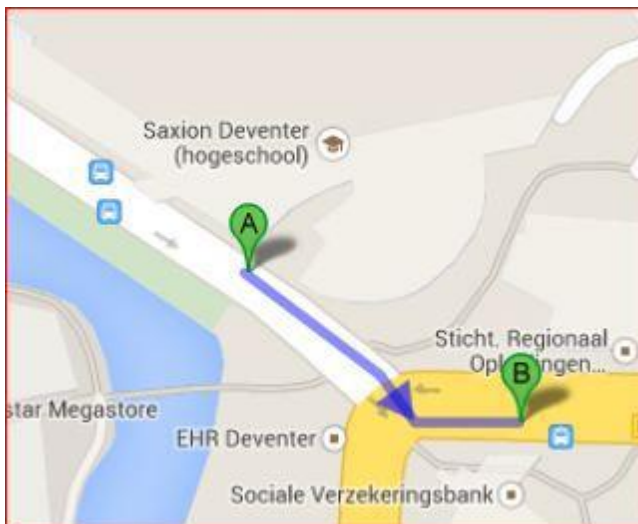

## Extra leslocatie Deventer

Vanaf 2014 is voor Saxion Deventer een tijdelijke extra leslocatie gehuurd in het SVB-gebouw (de Sociale Verzekeringsbank). Hier vind je een overzicht van de bereikbaarheid en de faciliteiten van deze locatie.

### Bereikbaarheid locatie SVB

- Het adres is Snipperlingsdijk 2. Het is 2 minuten lopen naar deze locatie vanaf Saxion Deventer.
- De ingang is aan de achterzijde van het SVB-gebouw. De lokalen zijn op de derde verdieping.
- De openingstijden zijn: ma-vr 7.00-18.00 uur.