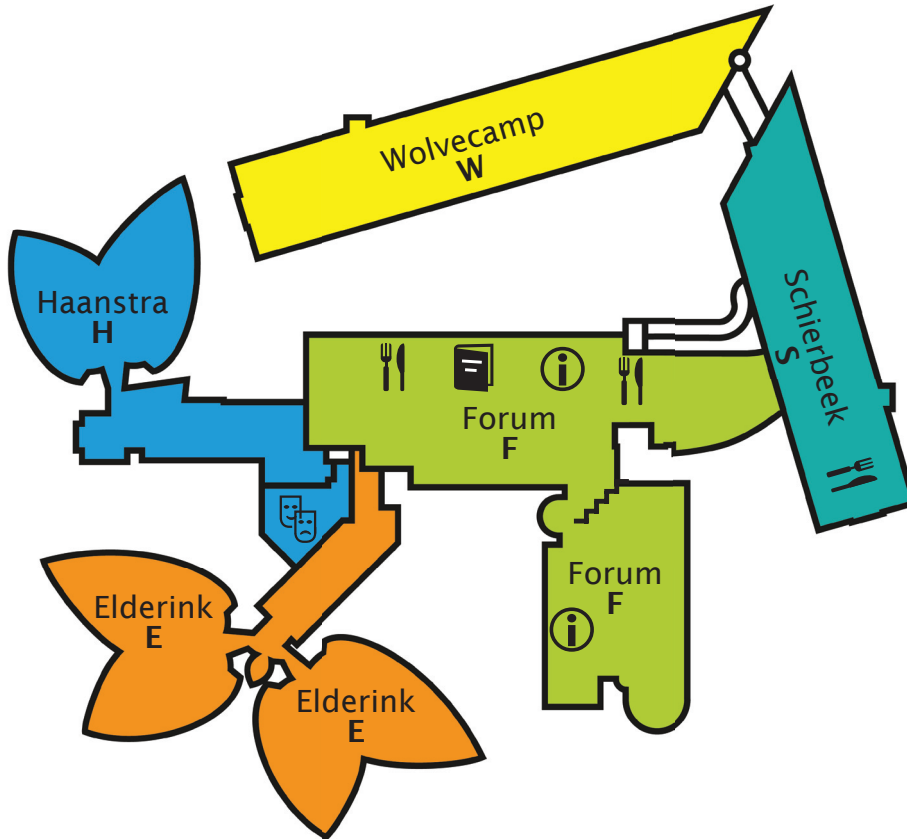

Saxion plattegrond Ko Wierenga

Ko Wierenga	Verdieping	Voorzieningen
F- Forum	Begane grond	<ul style="list-style-type: none"> Receptie Restaurant Bakery Facility Desk ServiceDesk IC Printserviceshop
F- Forum	1e verdieping	<ul style="list-style-type: none"> Fair Espresso Studentenbalie
F- Forum	2e verdieping	<ul style="list-style-type: none"> Bibliotheek Studielandchap
H - Haanstra	Begane grond	<ul style="list-style-type: none"> Theater
S - Schierpeek	Begane grond	<ul style="list-style-type: none"> Grand Café Kuyper