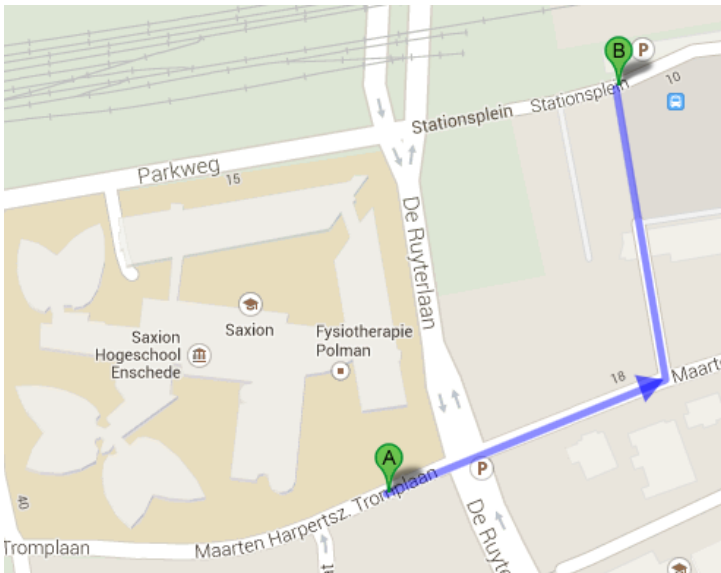

Locatie Randstad

Stationsplein 11, vierde verdieping

- Internet is beschikbaar via het Saxion netwerk.
- Audio visuele middelen zijn beschikbaar.
- Er is geen fietsenstalling aanwezig. Daarom dienen de fietsen gestald te worden bij Saxion Stadscampus. Het is 3 minuten lopen naar de Randstad locatie.
- Lift is aanwezig.
- Op de C vleugel staat een koffie automaat, docenten kunnen hiervoor een sleutel ophalen bij de receptie op de hoofdlocatie.
- Multifunctional (printer) aanwezig op de C vleugel.
- Openingstijden ma–vr 07.30–17.30 uur
- Beheer problemen (kapotte lamp ed) kunnen gemeld worden bij de Facilitydesk tel 053–4871250
- Er grenst een balkon aan de lokalen, de deuren zijn geopend en men mag het balkon op. Als er klachten komen zijn we genoodzaakt om de buitendeuren permanent te sluiten.

**Ingang/
Entry**

Locatie Randstad

Het is 3 minuten lopen vanaf de Stadscampus.

Meer informatie

Wil je meer informatie over deze locaties? Dan kun je contact opnemen met de FacilityDesk Enschede via (053) 487 1250 of facilitydesk.enschede@saxion.nl.