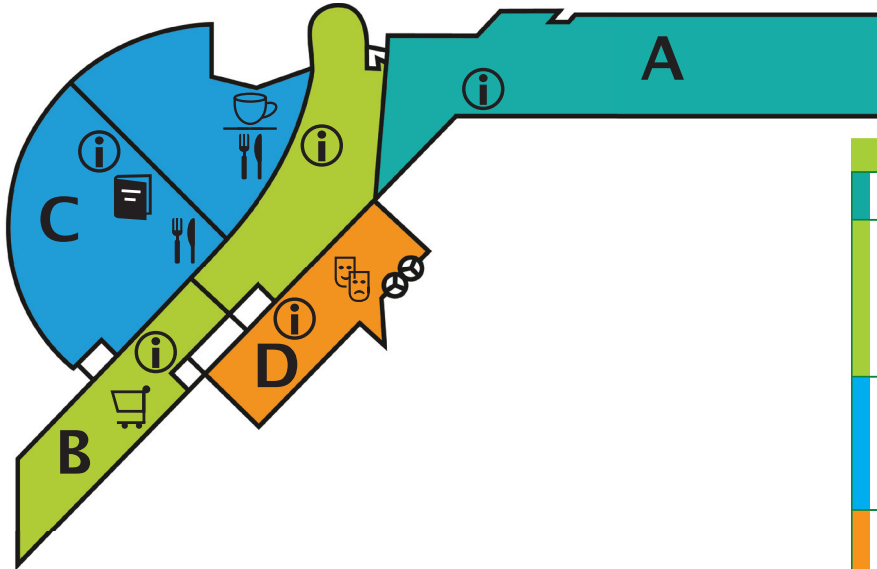

Kom
verder

Saxion plattegrond Deventer

SVB

Handelskade	Verdieping	Voorzieningen
A	1e verdieping	DUWO Studentenhuisvesting
B	1e verdieping	Printserviceshop Studentenbalie International Office ServiceDesk IC FacilityDesk Mini marché
C	Begane grond	Grand Café Pafraet Bakery en Café
	1e verdieping	Restaurant Bibliotheek Studielandschap
D	Begane grond	Receptie Theaterzaal